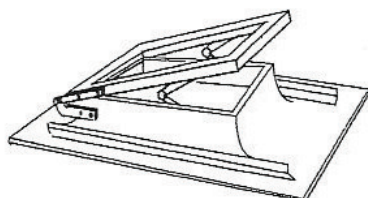

Dachfenster Doppelverglasung inkl. Isolierglas *Lucarne vitrage double avec verre isolant*

1 Eindeckrahmen	1 Cadre de recouvrement
2 Dichtung	2 Joint
3 PVC - Profil	3 Profilé PVC
4 Isolierverglasung	4 Verre isolante
5 Holzblendrahmen	5 Dormant bois
6 Metallflügel	6 Vantail métallique

	Dimension (cm) <i>Dimension (cm)</i>	Kupfer / Cuivre Artikel Nr. <i>No. d'article</i>
	40 x 60	201030
Rand / Bord 30 cm	40 x 60	201031
	50 x 70	201032

Dachfenster Doppelverglasung inkl. Isolierglas und Holzrahmen *Lucarne vitrage double avec verre isolant et cadre en bois*

	Dimension (cm) <i>Dimension (cm)</i>	Kupfer / Cuivre Artikel Nr. <i>No. d'article</i>
	40 x 60	201070
Rand / Bord 30 cm	40 x 60	201071
	50 x 70	201072

Andere Materialien und Dimensionen auf Anfrage / *Autres matériaux et dimensions sur demande*

Lieferadresse /
Adresse de livraison:
Kantonsstrasse
3900 Gamsen

Postadresse /
Adresse postale:
Postfach / Case postale 718
3900 Brig

Tel. : 027 922 09 09
Fax : 027 922 09 08
E-mail : info@sicoag.ch
Homepage: www.sicoag.ch