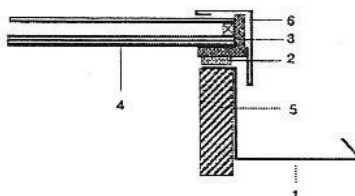

	Dimension (cm) <i>Dimension (cm)</i>	Verzinkt Galvanisé Artikel Nr. <i>No. d'article</i>	Kupfer Cuivre Artikel Nr. <i>No. d'article</i>
	40 x 60	201000	201010
Rand / Bord 30 cm	40 x 60	-	201011
	50 x 70	201002	201012
Rand / Bord 30 cm	50 x 70	-	201013

Drahtglas *Verre armé*

Dimension (cm) <i>Dimension (cm)</i>	Artikel Nr. <i>No. d'article</i>
40 x 60	201210
50 x 70	201211

Dachfenster Doppelverglasung inkl. Isolierglas *Lucarne vitrage double avec verre isolant*

	Dimension (cm) <i>Dimension (cm)</i>	Kupfer / Cuivre Artikel Nr. <i>No. d'article</i>
	40 x 60	201070
Rand / Bord 30 cm	40 x 60	201071
	50 x 70	201072

Andere Materialien und Dimensionen auf Anfrage / *Autres matériaux et dimensions sur demande*