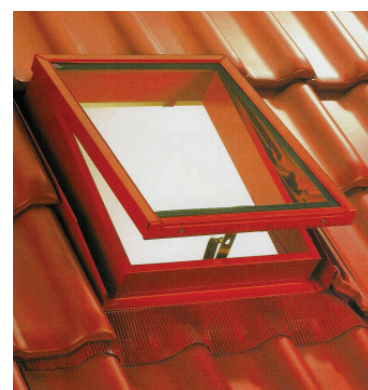

## Metall-Dachfenster *Lucarne en métal*

Konstruiert für Belichtung, Belüftung und Ausstieg, mit Einscheiben-Sicherheitsglas nach DIN 1249 T 12, einbruchhemmend, schlag- und hagelfest  
 Farben: Rotbraun, Ziegelrot, Dunkelbraun und Anthrazit  
*Conçu pour exposition, aération et porte, avec verre de sécurité d'une glace conformément à norme DIN 1249 T 12, incrochetable, résistant contre des impacts et protégé contre la grêle*  
 Couleurs: Rouae-brun, rouae tuile, brun et anthracite

### Metall-Dachfenster für Schiefereindeckung *Lucarne en métal pour toit d'ardoise*

	42 x 52 cm
Stahl feuerverzinkt <i>Acier zingué au feu</i>	300060
Pulverbeschichtet <i>traité par poudrage</i>	300061
Kupfer <i>Cuivre</i>	300062

### Metall-Dachfenster für Dachziegel, Dachsteine und Wellprofile *Lucarne en métal pour tuiles, pierres de toit et profils d'ondulation*

	42 x 52 cm	50 x 70 cm
Stahl feuerverzinkt <i>Acier zingué au feu</i>	300070	300075
Pulverbeschichtet <i>traité par poudrage</i>	300071	-
Kupfer <i>Cuivre</i>	300072	300076