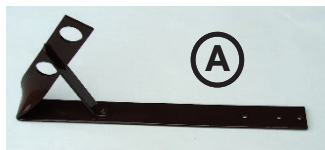

Schneefangrohre und Röhrenhalter *Tubes para-neige et supports*

Schneefangrohre

Mit Gewinde und Muffe, Länge 6.00 m

Tubes para-neige

Avec filetage et manchons, Longueur 6.00 m

Durchmesser <i>Diamètre</i>	Gewicht kg/m' <i>Poids kg/m'</i>	Artikel Nr. <i>No d'article</i>	Verzinkt <i>Galvanisé</i>	Thermolackiert braun / rot <i>thermolaqué brun / rouge</i>
3/8"	0.825	11470		11471
1/2"	1.220	11480		11481
3/4"	1.580	11490		11491
1"	2.440	11500		11501

Schneefangröhrenhalter (Lochabstandsgenauigkeit: $\pm 1/10$)

Serie gedreht

Supports pour tubes para-neige (Précision de distance de trou: $\pm 1/10$)

Série giraté

A gerade <i>A droit</i>	Durchmesser <i>diamètre</i>			
	3/8"	1/2"	3/4"	1"
Verzinkt / <i>galvanisé</i>	103060	103065	103070	103075
Braun / <i>brun</i>	103061	103066	103071	103076
Rot / <i>rouge</i>	103062	103067	103072	103077

B zum einhängen <i>B à suspendre</i>	Durchmesser <i>diamètre</i>			
	3/8"	1/2"	3/4"	1"
Verzinkt / <i>galvanisé</i>	103080	103085	103090	103095
Braun / <i>brun</i>	103081	103086	103091	103096
Rot / <i>rouge</i>	103082	103087	103092	103097

C abgekröpft <i>C coudé</i>	Durchmesser <i>diamètre</i>			
	3/8"	1/2"	3/4"	1"
Verzinkt / <i>galvanisé</i>	103100	103105	103110	103115
Braun / <i>brun</i>	103101	103106	103111	103116
Rot / <i>rouge</i>	103102	103107	103112	103117