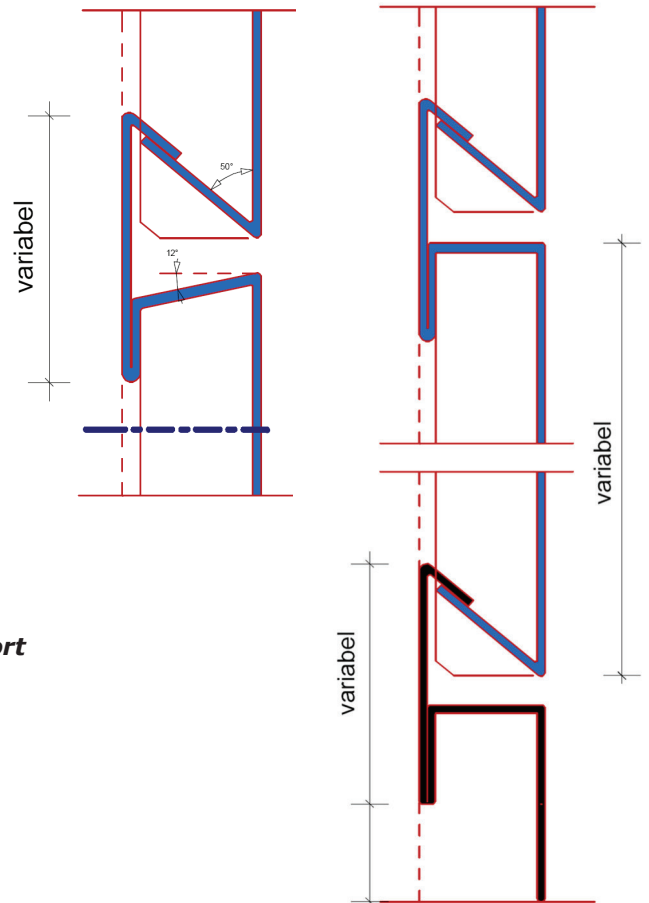

SICO Aluminiumfassade einbrennlackiert oder elox SICO Façade en aluminium thermolaqué ou elox

- Einfache Montage auf Tragschienen
- Unterkonstruktion mit Wasserrinne
- Auswechseln der Paneelen zu jeder Zeit möglich
- *Assemblage simple sur des rails de support*
- *Sous-fondement avec la gouttière d'eau*
- *Remplacer des panneaux de lambris est possible à tout moment*

Paneelen-Einhängung:
Accrocher panneaux de lambris:

Paneelen sind in den verschiedensten
Größen und Farben erhältlich!

Panneaux de lambris sont disponible
dans différentes dimensions et

Wasserrinne
Gouttière d'eau

Tragschiene
Rail de support